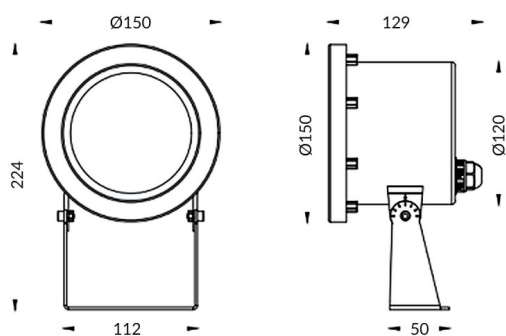

Spot

Code article	86.OU03.3331.07
Type de produit	Extérieur
Catégorie	Luminaires submersibles
Famille	Spot

Pictograms

Dessin technique

Produit	
Puissance système (W)	24
Flux lumineux utile (lm)	2035.2
Angle de faisceau	60°
IP	68
Marque de la LED	OSRAM
Équipement	DRIVER EXCL
Durée de vie utile (h)	50000h L80B10
Température de couleur (K)	3000K
CRI	>80
IK	IK05